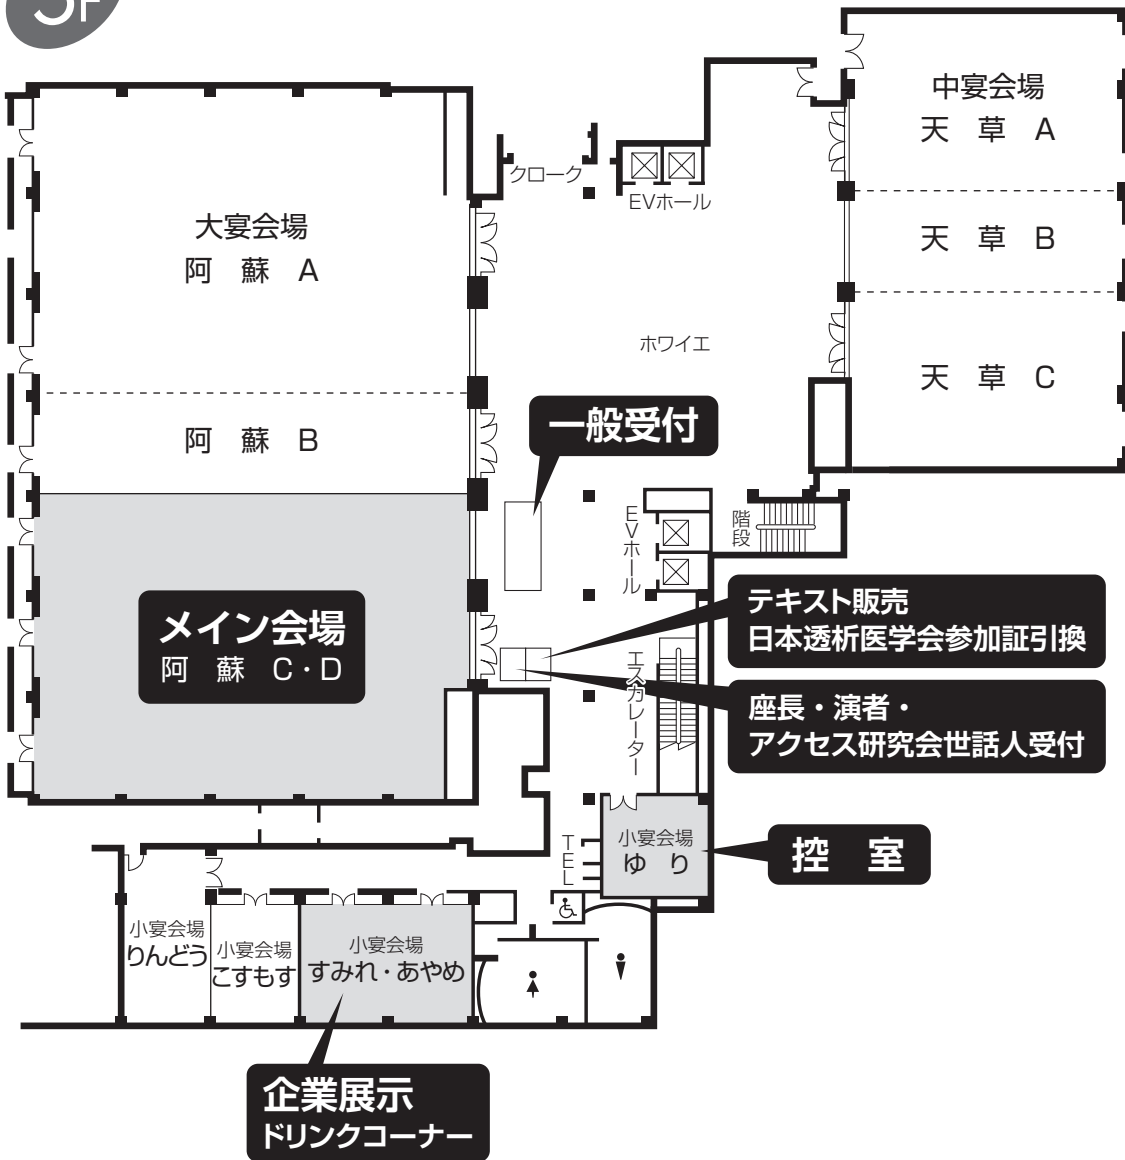

会場のご案内

ホテル日航熊本

熊本県熊本市上通町2番1号 TEL (096) 211-1111

5F

会場周辺案内図

交通アクセス

■ 熊本駅から

1. 熊本市電
通町筋電停下車 ……所要時間 約15分
2. タクシー ……所要時間 約10分