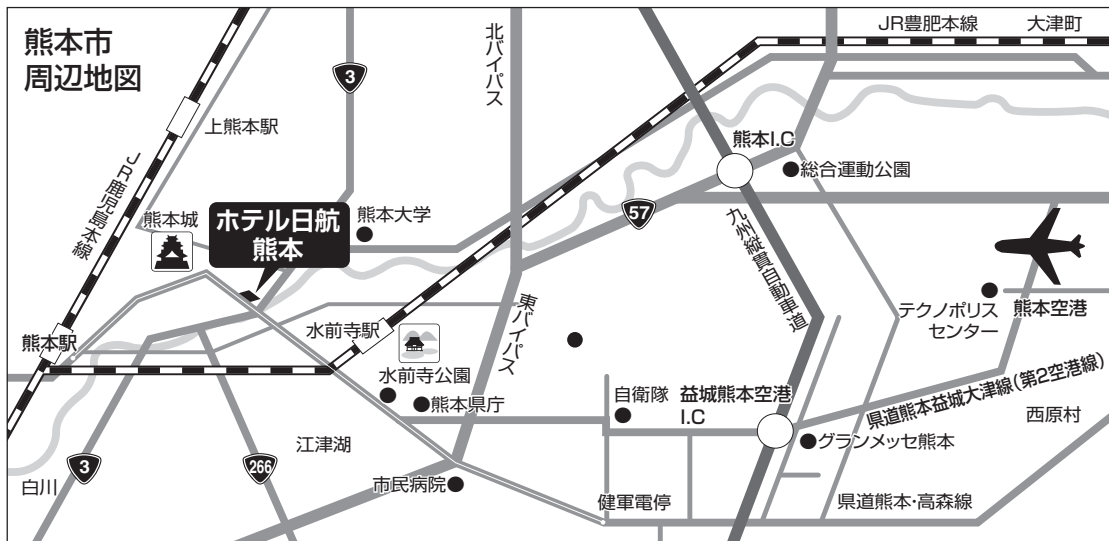

会場のご案内

ホテル日航熊本

熊本県熊本市上通町2番1号 TEL (096) 211-1111

5F

会場周辺案内図

交通アクセス

■ 熊本駅から

1. 熊本市電
通町筋電停下車 ……所要時間 約15分
2. タクシー ……所要時間 約10分

■ 熊本空港から

1. 空港バス
通町筋バス停下車 ……所要時間 約30分
2. タクシー ……所要時間 約40分