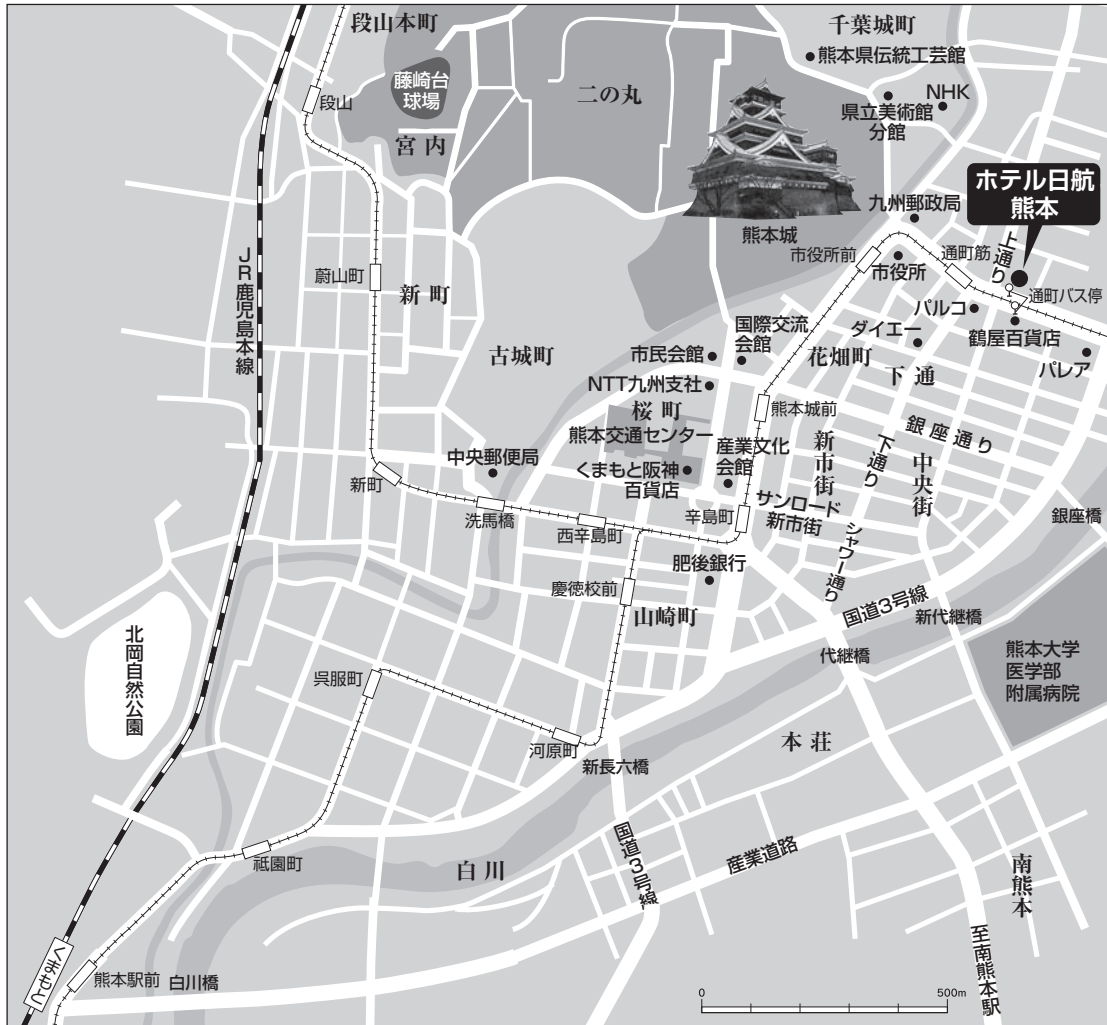

会場のご案内

ホテル日航熊本

熊本県熊本市上通町2番1号 TEL (096) 211-1111

5F

会場周辺案内図

交通アクセス

■ 熊本駅から

1. 熊本市電
通町筋電停下車 ……所要時間 約15分
2. タクシー ……所要時間 約10分

■ 熊本空港から

1. 空港バス
通町筋バス停下車 ……所要時間 約30分
2. タクシー ……所要時間 約40分